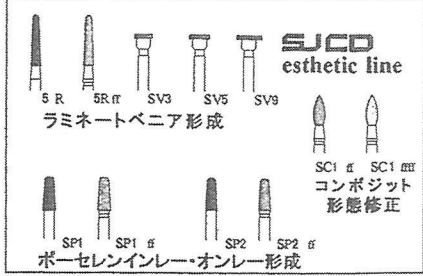

# SJCDバーセット

SJCD set 1

SJCD エステティックライン

SJCD アクセンチエーテッドシャンファー

M.I. マイクロバーセット

B's Adjustment bur

B's MI Bur

Occlusal Adjustment bur